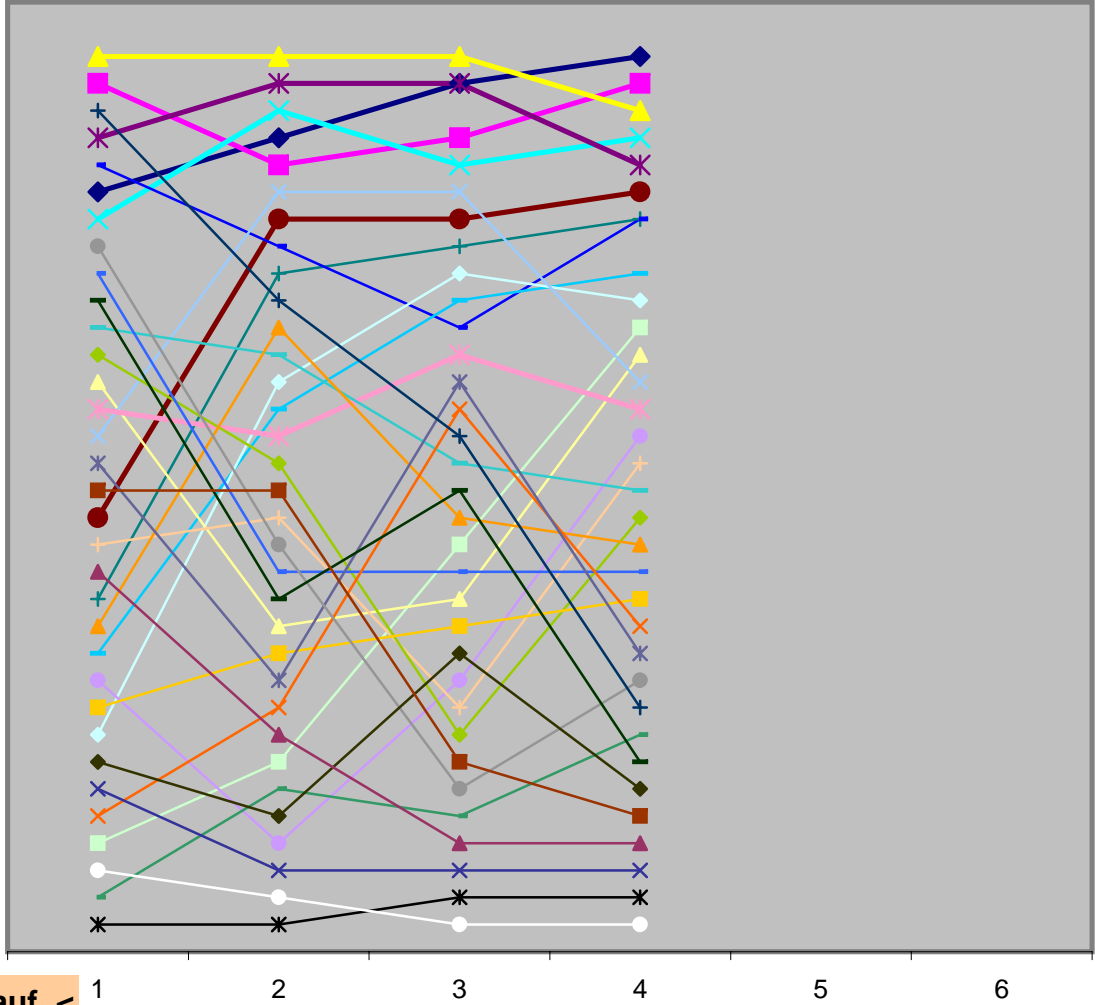

> Verlauf <

- Steinfeld I
- Lindern I
- Essen I
- Cappeln II
- Bösel I
- Ponh. Wolterm. I
- Ponyclub Dinklage I
- Garrel
- Bösel II
- Cappeln I
- Löningen Ehren I
- Schlaggenhof I
- Löningen BB II
- Essen II
- Löningen BB I
- Löhne I
- Schlaggenhof II
- Steinfeld V
- Ponh. Wolterm. II
- Schlaggenhof III
- Löningen Ehren II
- Steinfeld II
- Löningen BB III
- Steinfeld IV
- Lindern II
- Steinfeld III
- Löhne III
- Löhne II
- Ponh. Wolterm. III
- Ponyclub Dinklage II
- Ponh. Wolterm. IV
- Steinfeld VI
- Löningen Ehren III