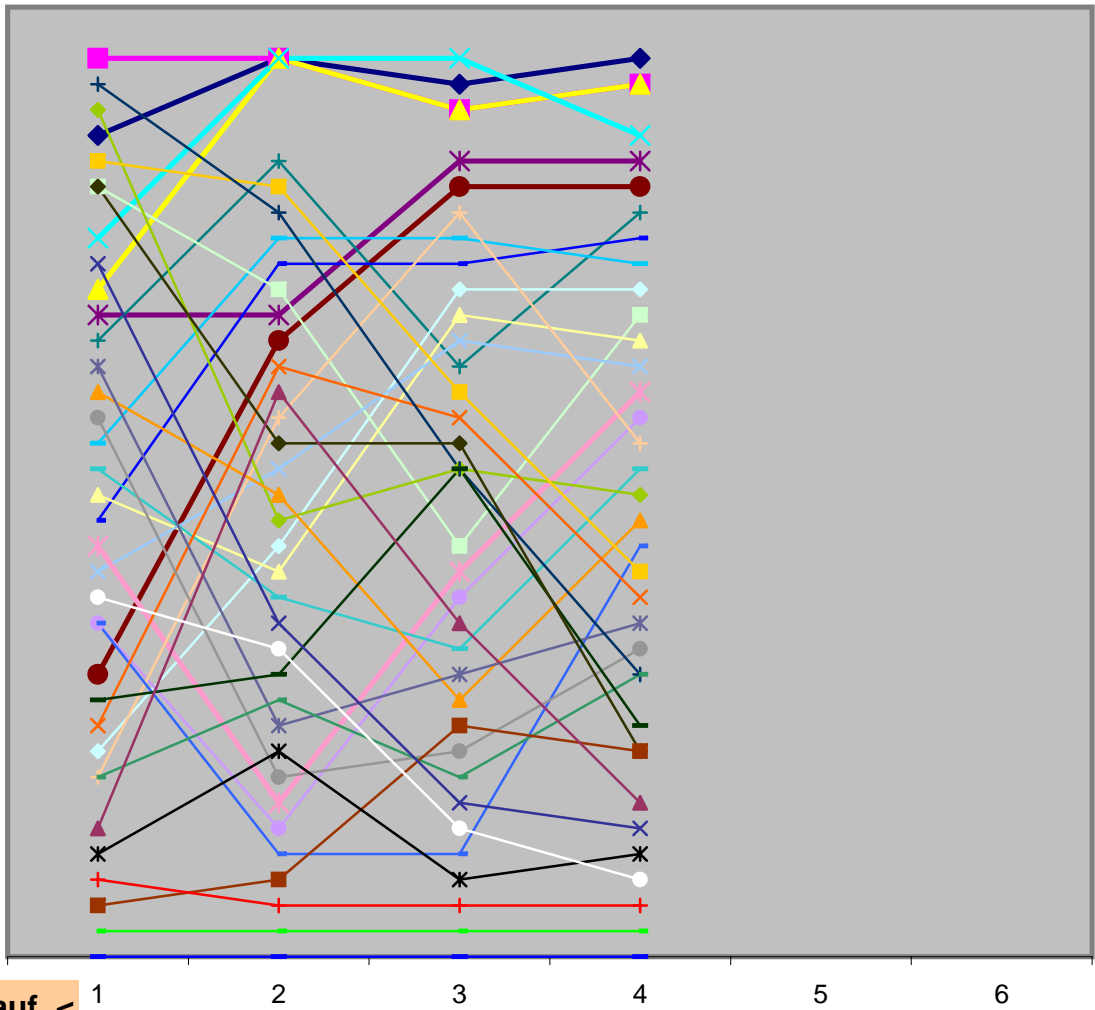

> Verlauf <

- Schlaggenhof I
- Löningen BB I
- Steinfeld I
- Ponyclub Dinklage I
- Garrel I
- Essen I
- Essen II
- Cappeln I
- Bösel I
- Löningen Ehren I
- Lohne II
- Lohne I
- Lindern I
- Löningen BB II
- Löningen BB III
- Steinfeld II
- Cappeln II
- Steinfeld V
- Steinfeld IV
- Ponyh.-Wolterm.II
- Bösel II
- Ponyh.-Wolterm.I
- Schlaggenhof III
- Lohne III
- Lindern II
- Löningen Ehren II
- Steinfeld III
- Cappeln III
- Ponyclub Dinklage II
- Schlaggenhof II
- Ponyh.-Wolterm.III
- Löningen Ehren III
- Essen III
- Lohne IV
- Steinfeld VI
- n.n.